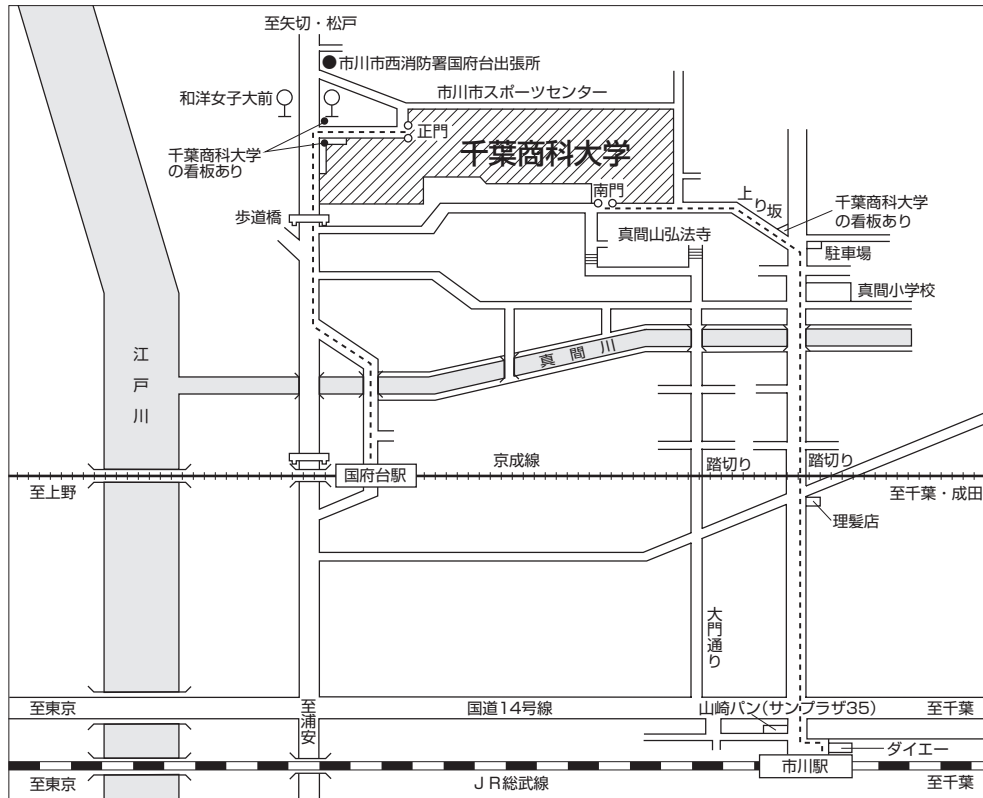

平成26年度 第1次試験 会場案内図

*東京地区の受験者は、受験番号により試験会場が異なります。

*受験票の受験番号を必ず確認し、会場を間違えないように注意して下さい。

試験会場：千葉商科大学

(千葉県市川市国府台1-3-1)

交通機関

- ・JR 総武線 市川駅下車 徒歩約20分
- ・京成線 国府台駅下車 徒歩約10分
- ・京成バス 和洋女子大前下車 徒歩約3分

(JR 市川駅前 1 番のりば「松戸駅」行または「松戸営業所」行乗車約10分)

- *試験場所（教室）への入室は、午前9時からです。
 - *自動車・バイク等による出入り・駐車はできません。
 - *試験会場（学校）への電話および会場下見は厳禁です。
 - *場所により冷房の強弱がありますので、膝掛け等で各自対応して下さい。
 - *ゴミは必ず各自でお持ち帰り下さい。
 - *喫煙は、所定の場所を厳守して下さい。
- なお、全面禁煙の場合もあります。